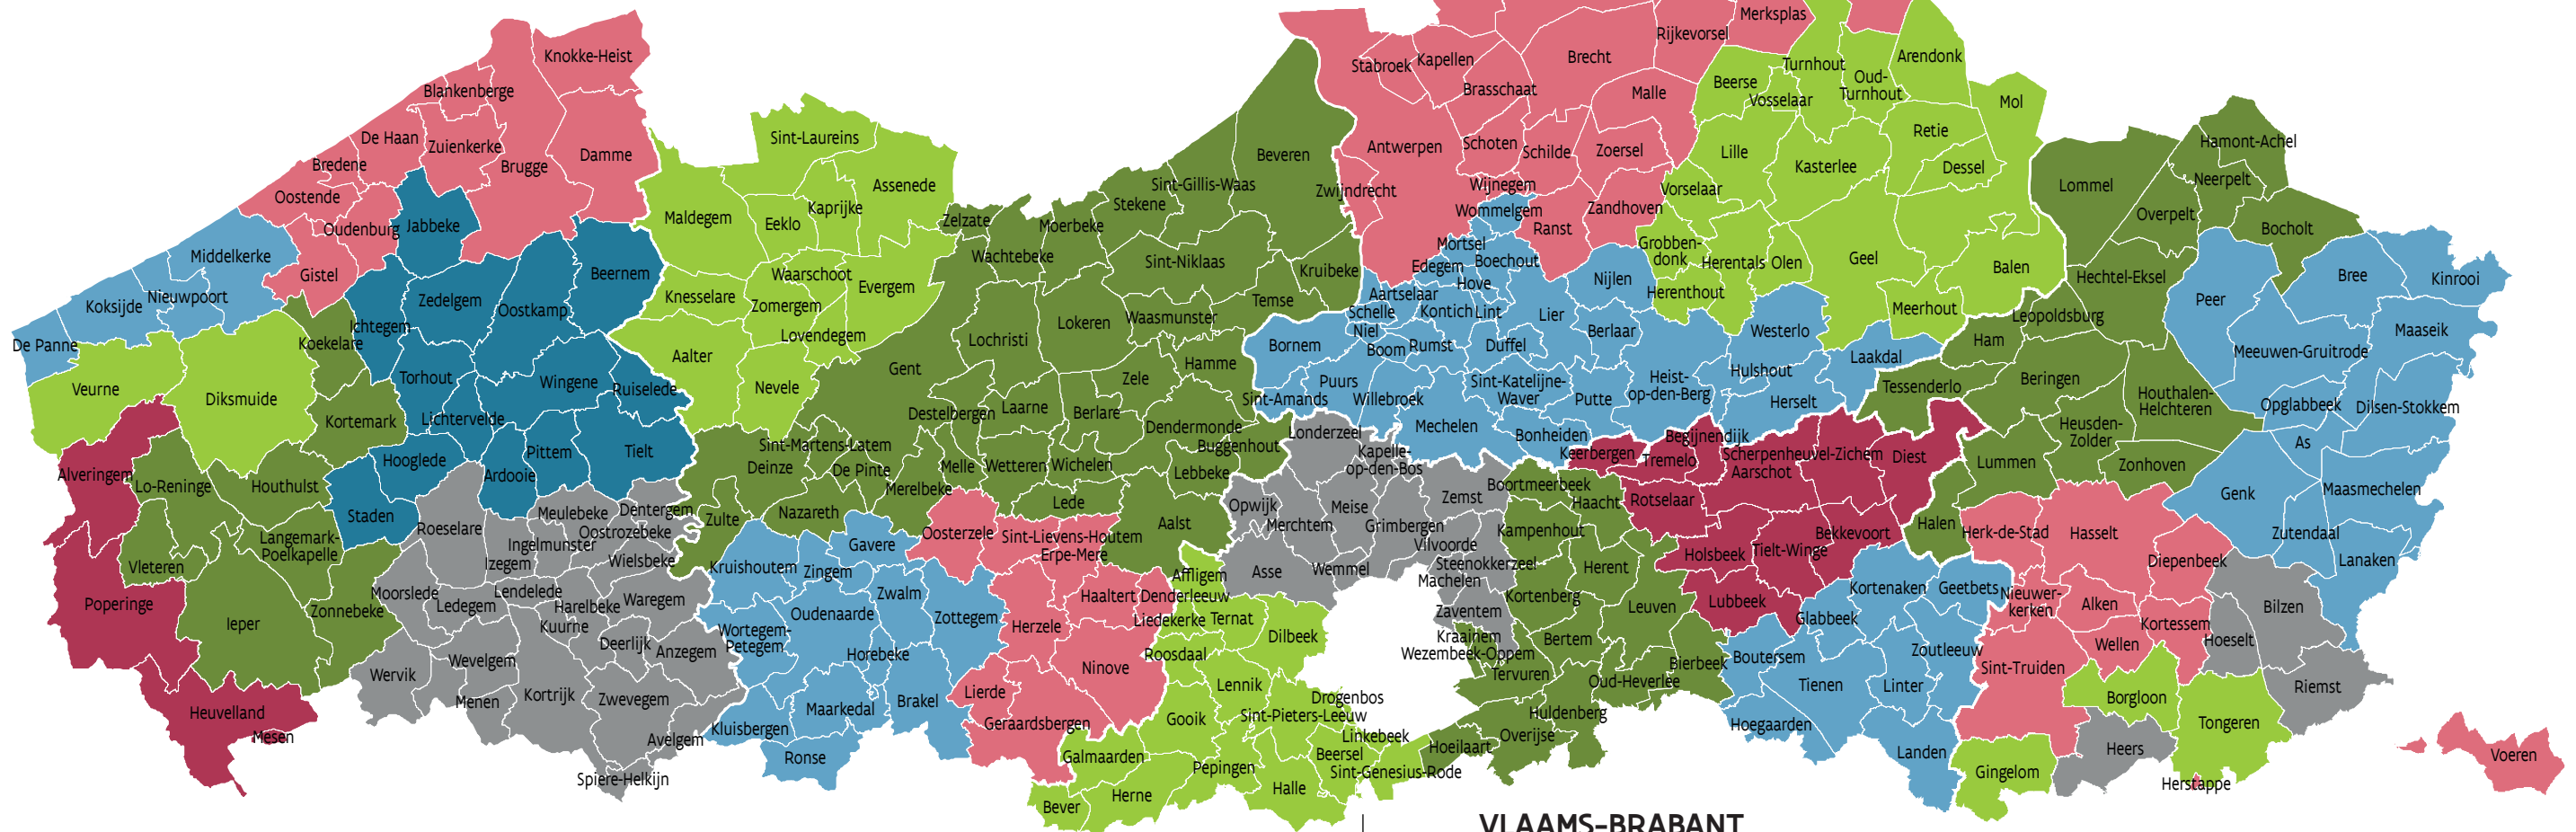

WEST-VLAANDEREN

	Bram Conings	0496 57 64 90
	Dieter Coelembier	0499 99 43 37
	Filip Jonckheere	0494 56 48 15
	Katrien Neudt	0498 53 70 11
	Sebastiaan Hanoulle	0496 57 64 89
	Bert Dekock	0494 56 48 29
	Stijn De Winter	0498 86 01 60

OOST-VLAANDEREN

	Caroline Beele	0499 59 35 61
	Julie Verstraete	0494 56 48 36
	Michel De Clerck	0499 99 42 52
	Pascale Steurbaut	0499 99 43 35

ANTWERPEN

	Katrien Proost	0491 62 13 10
	Lieven Lavrysen	0497 97 83 30
	Stijn Leestmans	0479 93 21 12

LIMBURG

	Davy Noelmans	0497 47 64 35
	Gert Peeters	0494 56 48 61
	Greet Dielis	0495 22 89 05
	Jurgen Bernaerts	0494 56 48 58
	Martijn Erkens	0497 47 64 36

VLAAMS-BRABANT

	Frederik Hanssens	0499 99 43 34
	Matthias Lemmens	0499 59 38 39
	Rauwerd Roosen	0499 59 43 09
	Roald Steeno	0499 99 42 74
	Sven Jardin	0496 16 85 38